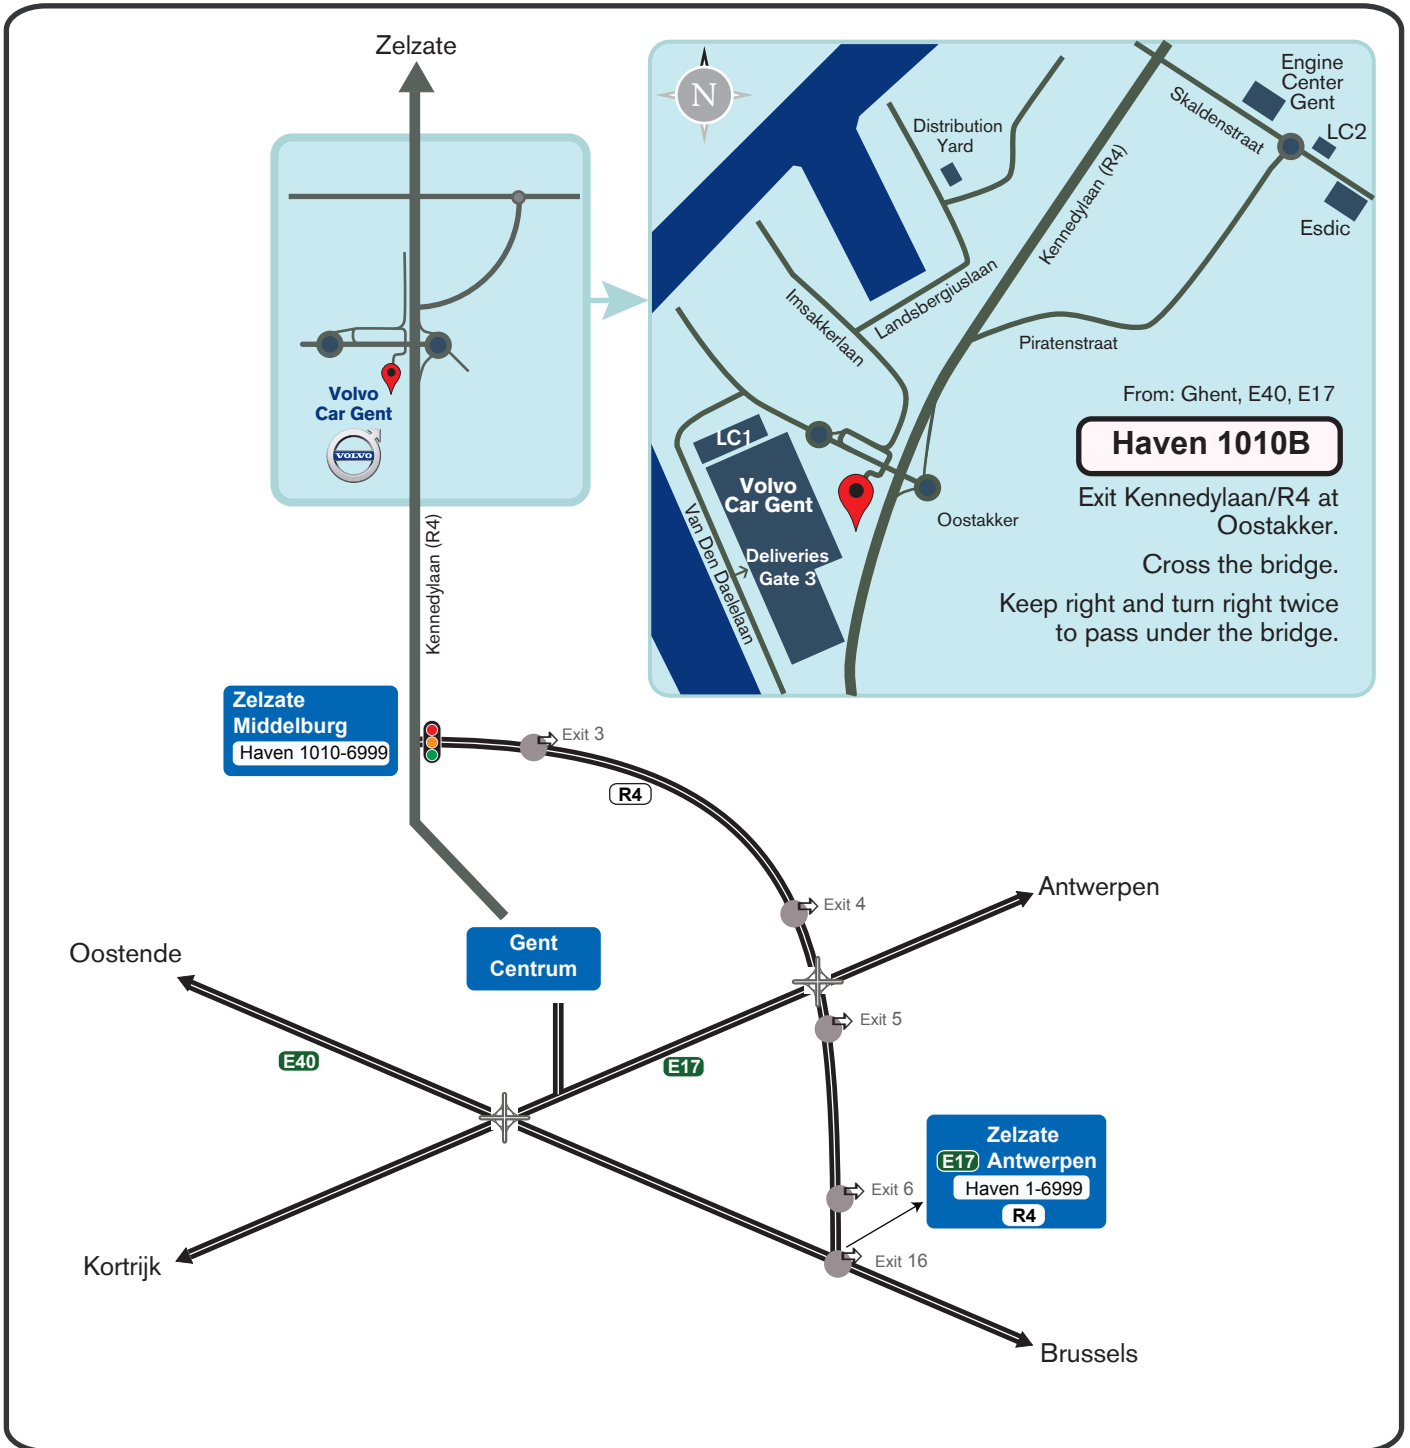

Volvo Car Gent Road Map

Volvo Car Gent / LC1

Kennedylaan 25, 9000 Gent
Tel: +32-9-250-21-11

Engine Center Gent

Skaldenstraat 37, 9042 Gent
Tel: +32-9-250-39-83

Volvo Car Logistic Center 2 (LC2)

Skalderstraat 49, 9042 Desteldonk

Esdic

Skaldenstraat 64, 9042 Gent
Tel: +32-9-250-39-49

Volvo Car Belux

Hunderenveldlaan/Avenue du Hunderenveld 10
1082 Brussel/Bruxelles
Tel: +32-2-482-71-11